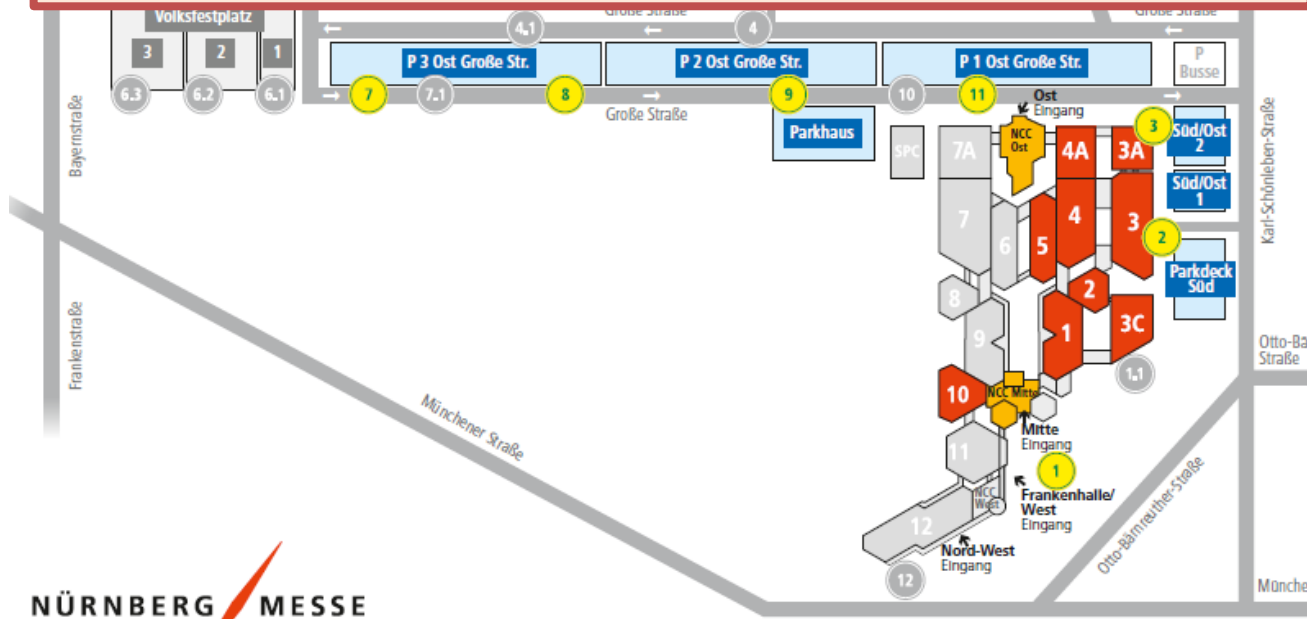

NürnbergMesse - Shuttleplan

Zieltextanzeige: 26.10. – 28.10.2024 Consumenta / iENA
 29.10. – 03.11.2024 Consumenta

Halle 3 Heimtiermesse 01.11. – 03.11.2024
 Halle 10.0 iENA 26.10. – 28.10.2024

26.10. – 03.11.2024

Samstag, 26.10. + Sonntag, 27.10.2024

jeweils

3 Gelenkbus(se) 08:30 - 19:00 Uhr

3 Gelenkbus(se) 09:30 - 19:00 Uhr

Montag, 28.10. - Donnerstag, 31.10.2024

jeweils

2 Gelenkbus(se) 09:00 - 19:00 Uhr

3 Gelenkbus(se) 09:30 - 19:00 Uhr

Freitag, 01.11.2024 - Sonntag, 03.11.2024

jeweils

3 Gelenkbus(se) 09:00 - 19:00 Uhr

3 Gelenkbus(se) 09:30 - 19:00 Uhr