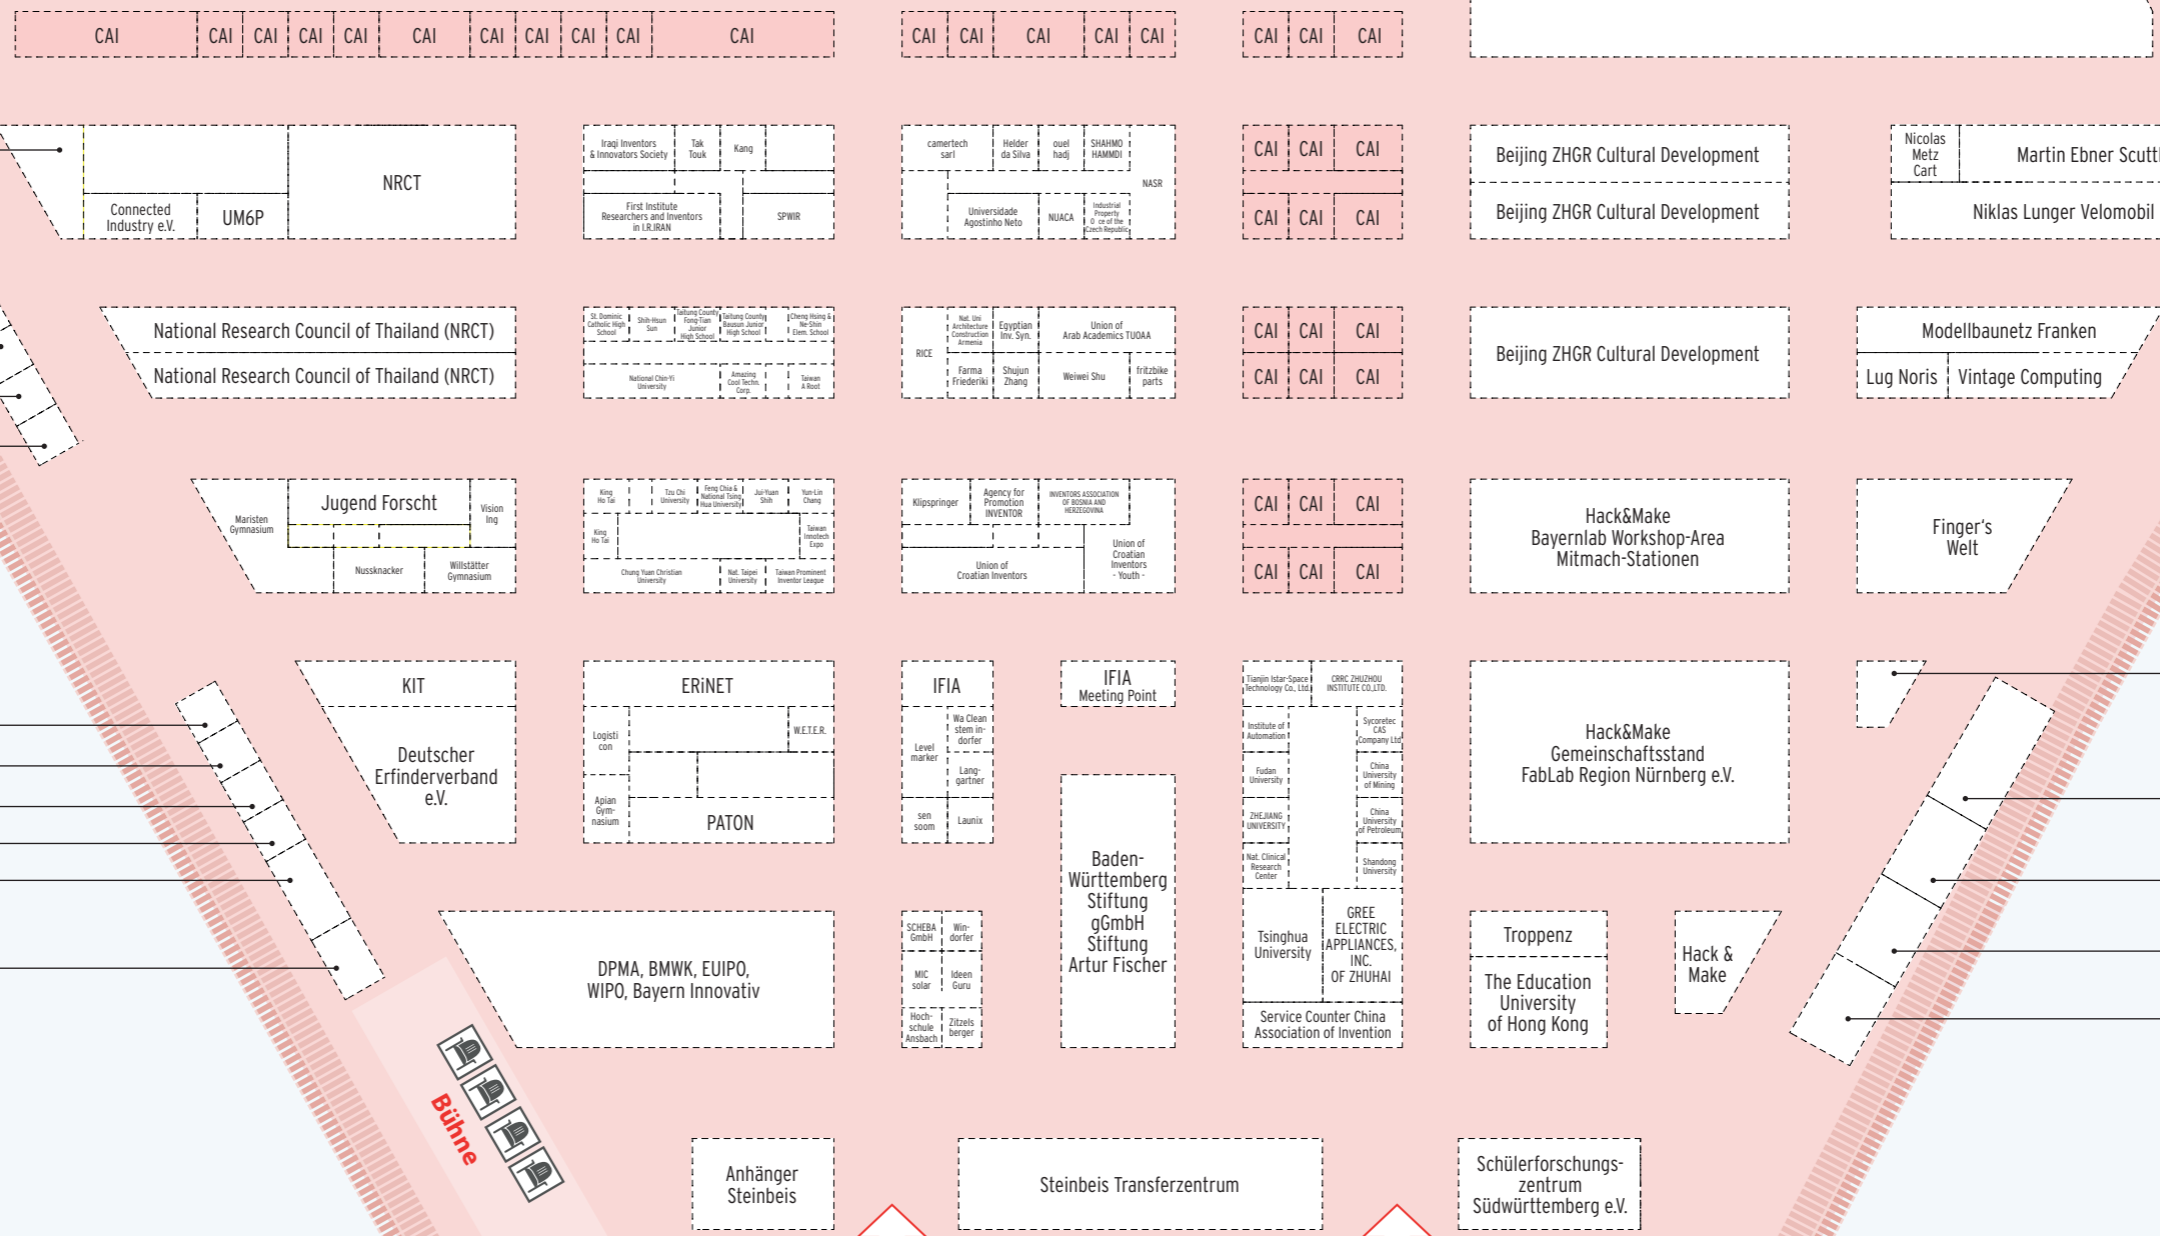

- Khadri
- UMS
- Prison Department
- UNI MAP
- UPM
- ide-tec
- quintalis
- Schatz
- Knospe
- Von Wegen
- Harz

- Albrecht & Agnes
- Fabian Hänsch
- Pib Rocks
- Hans Ley
- Ing 3D

Übergang zu Eingang Mitte und Halle 1

Übergang zu Eingang Mitte und Halle 1