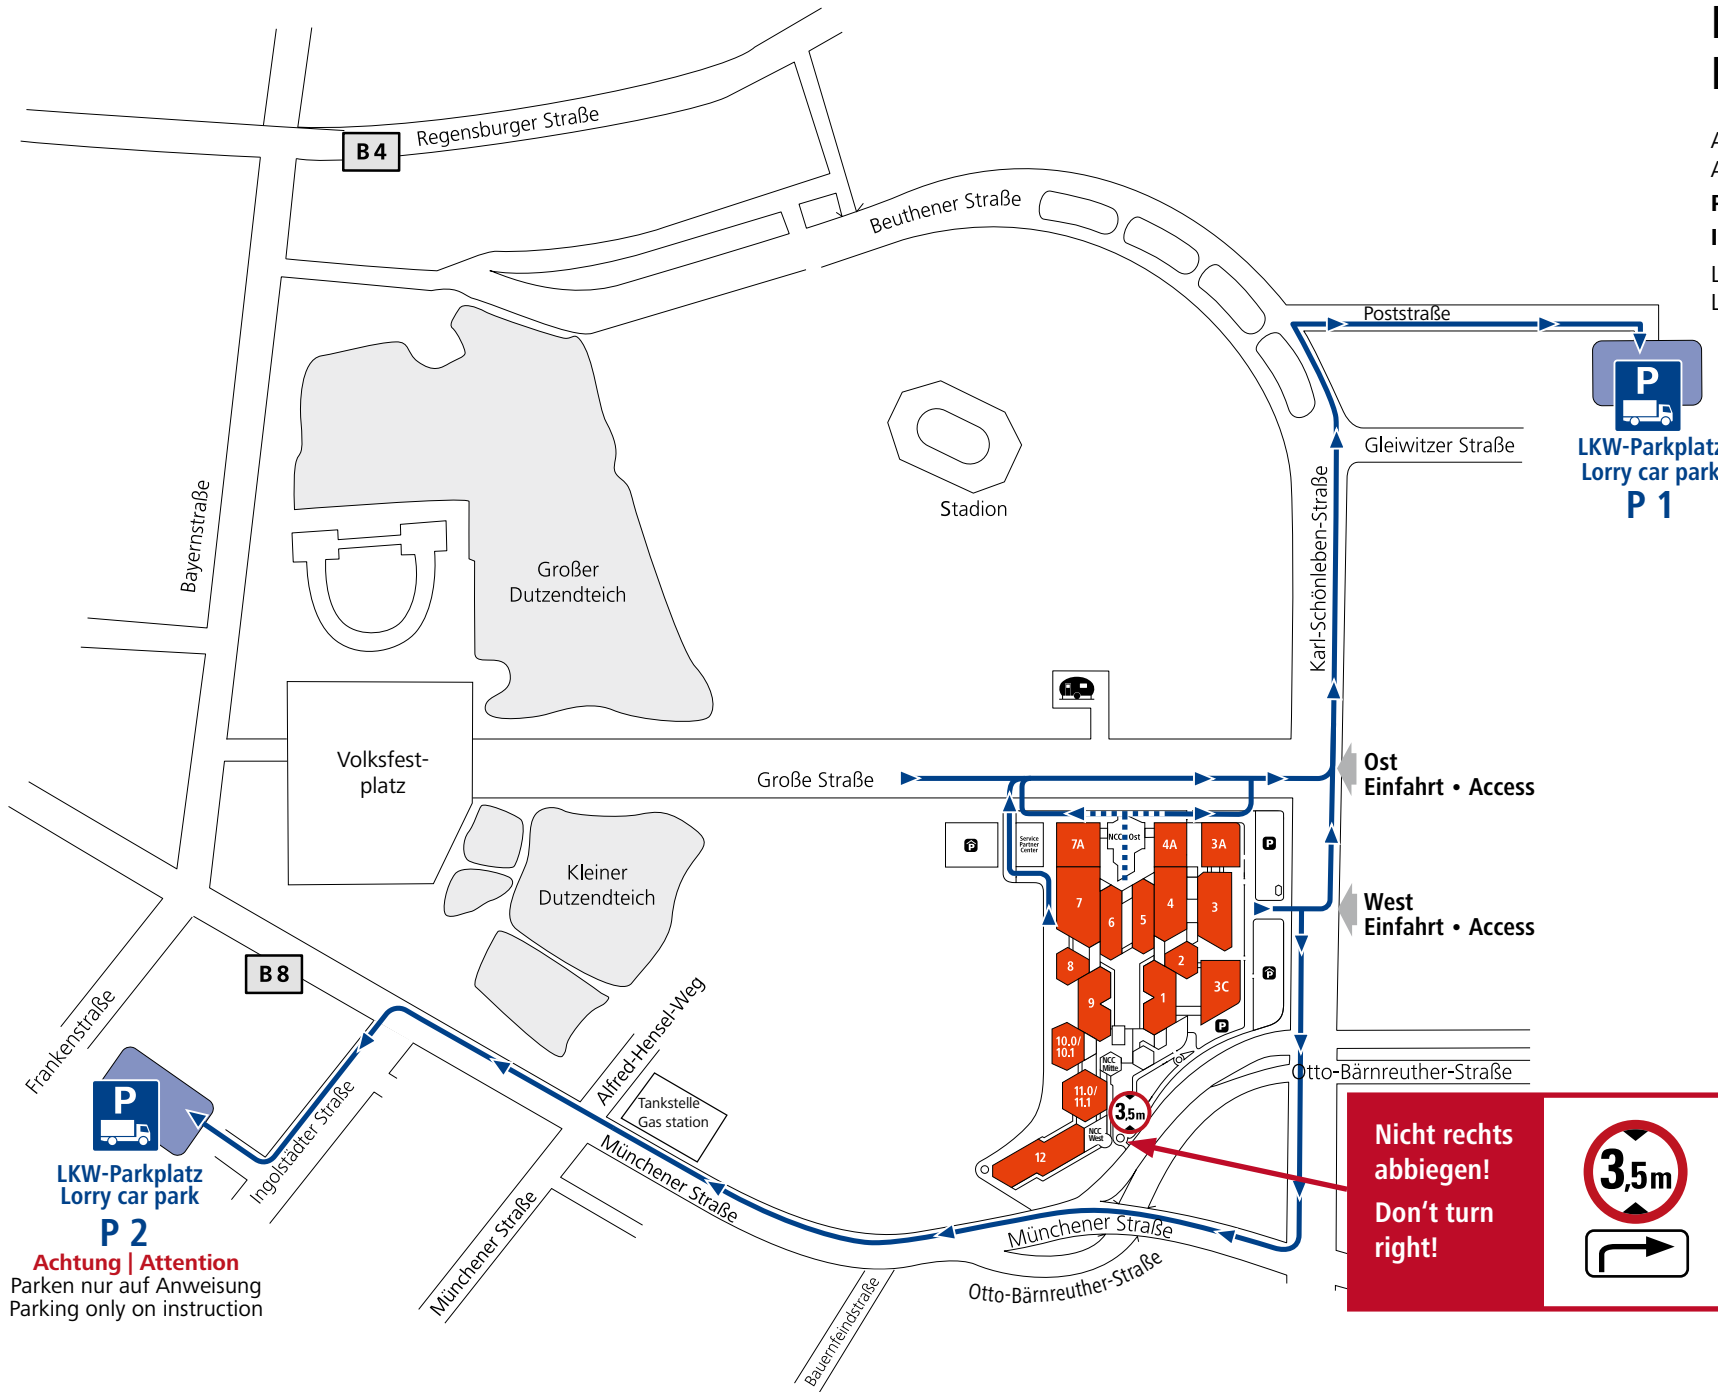

LKW-Parkplatz Lorry car park

Adressen für Navigationssystem:
Addresses for navigation system:
Poststraße 4, 90471 Nürnberg
Ingolstädter Straße, 90461 Nürnberg

LKW-Parkplatz für Aussteller – 8 min.
Lorry car park for exhibitors – 8 min.

**Nicht rechts abbiegen!
Don't turn right!**

**LKW-Parkplatz
Lorry car park
P 2**
Achtung | Attention
Parken nur auf Anweisung
Parking only on instruction