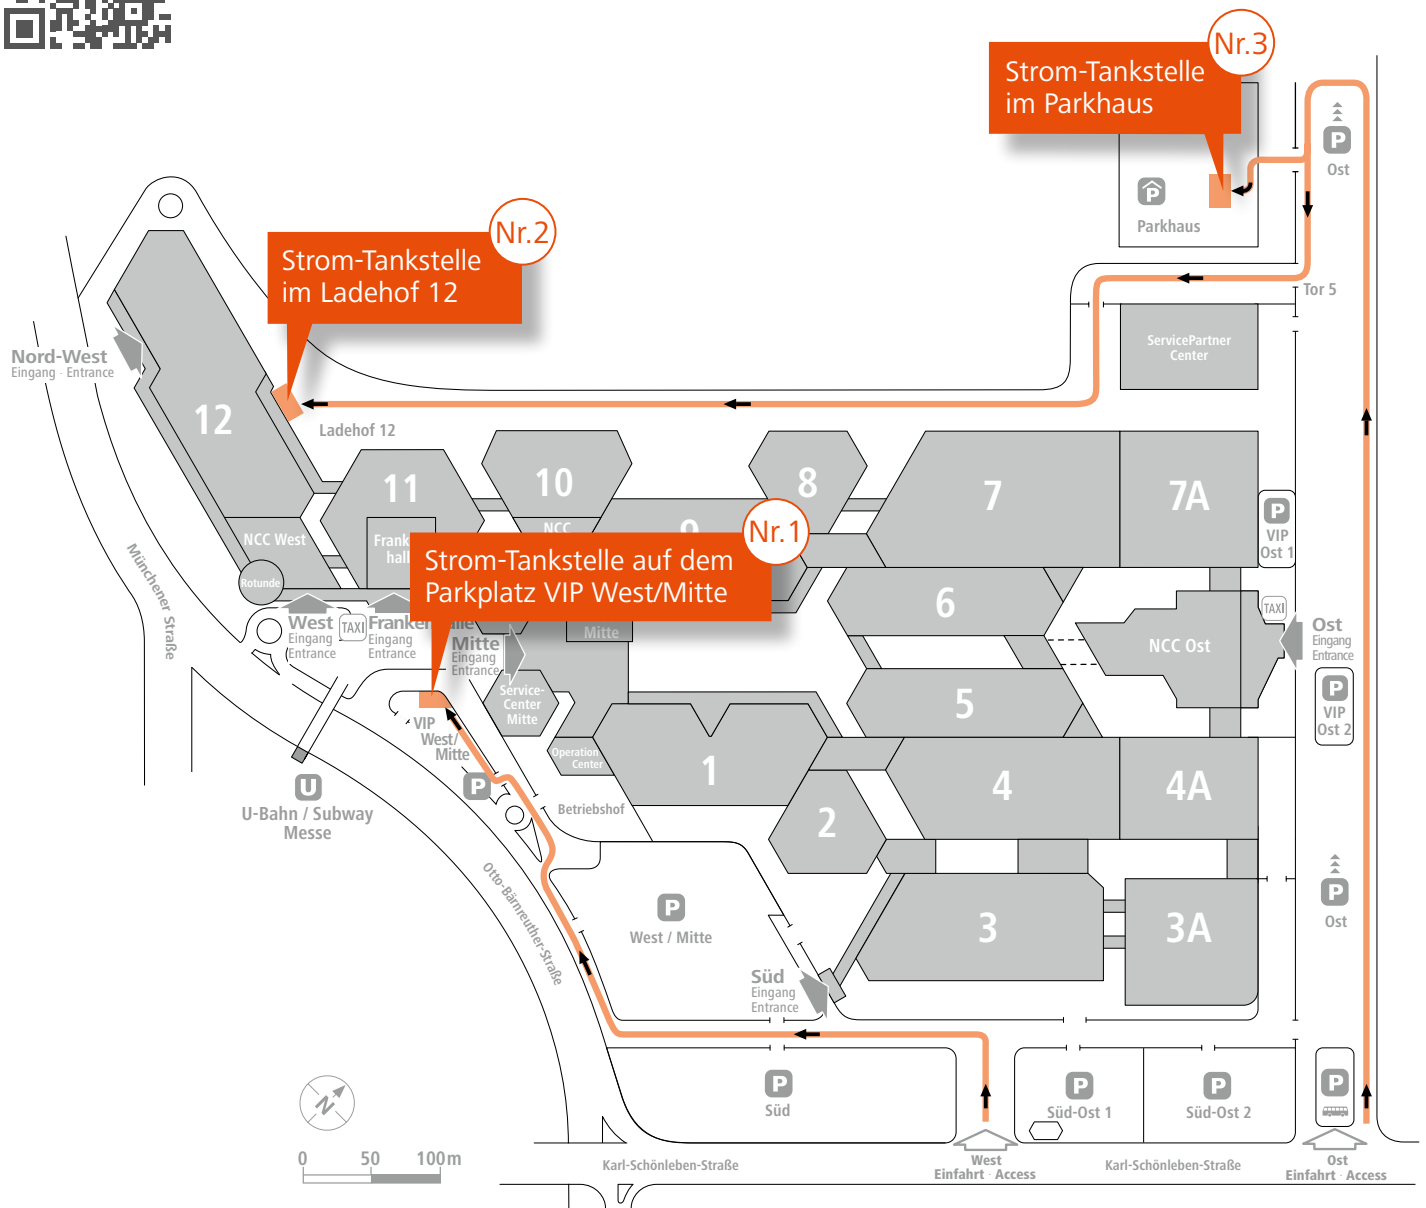

# Strom-Tankstellen

## Messezentrum Nürnberg

Auf dem Gelände der NürnbergMesse stehen Ihnen drei Strom-Tankstellen mit je zwei Anschlüssen zur Verfügung.

Informationen zu Standort und Nutzungsbedingungen finden Sie unter:

[www.nuernbergmesse.de/strom-tankstelle](http://www.nuernbergmesse.de/strom-tankstelle)